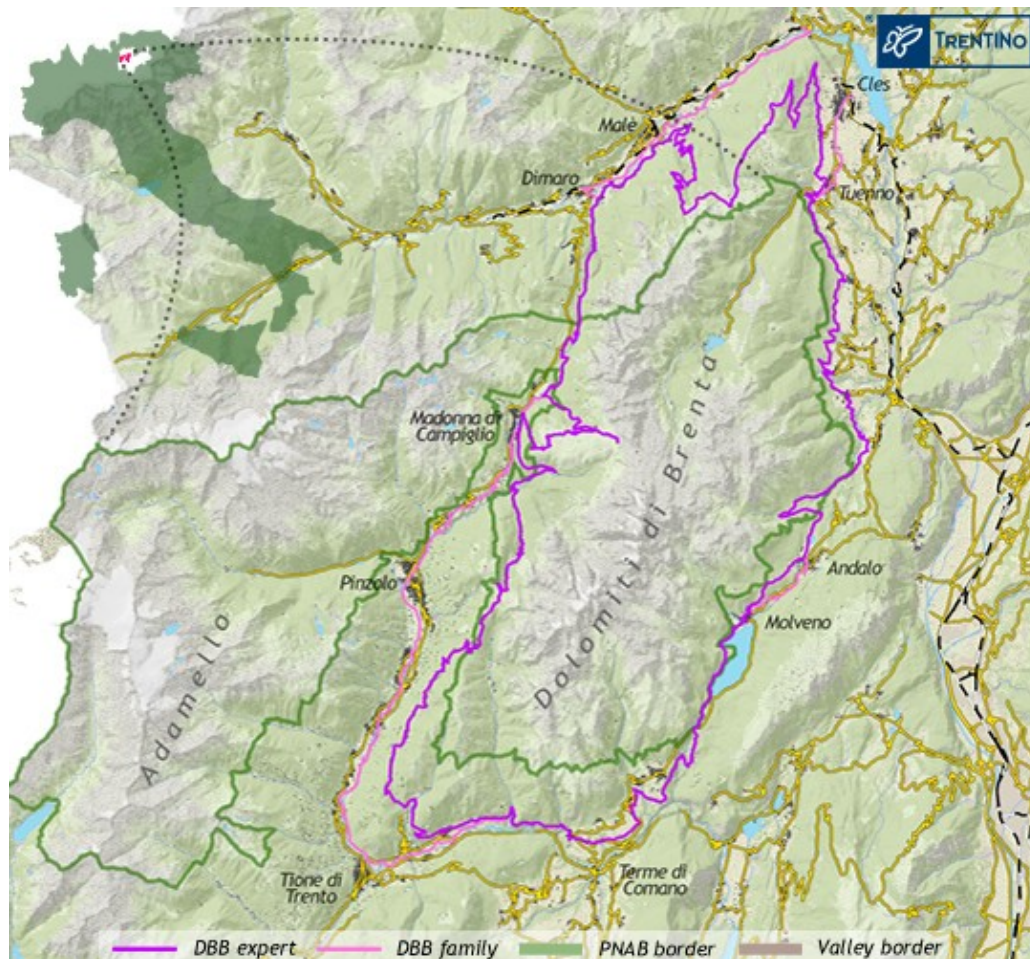

Dolomiti di Brenta Bike

[NEWS](#) [Leggi tutto](#)
[mappa](#) [Leggi tutto](#)
[social](#) [Leggi tutto](#)
[Tested BY](#) [Leggi tutto](#)

[NEWS](#)

[mappa](#)

[social](#)

[Tested BY](#)

Esplora il territorio del Dolomiti di Brenta Bike

Già noto ai molti frequentatori delle tappe del **Transalp Tour** in Mountain Bike, il territorio delle Dolomiti di Brenta è parte del Parco Naturale Adamello Brenta e coinvolge sei ambiti territoriali con stazioni turistiche di fama internazionale: la Val Rendena (Pinzolo e Madonna di Campiglio), le Terme di Comano, l'altopiano della Paganella (Molveno Andalo), la Val di Non e la Val di Sole.